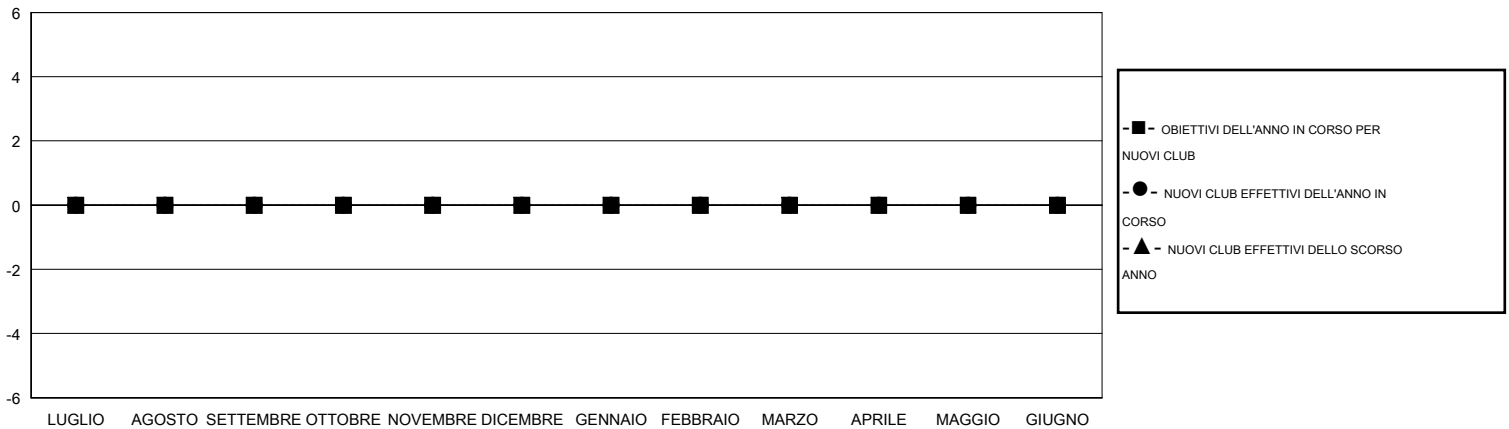

# MONTHLY MEMBERSHIP PROGRESS REPORT

District 108IA3

Results as of: 7/31/2016

GMT: Elena Appiani

SEDE ITALY

GMT AREA COSTITUZIONALE 4

Club					Soci				
RISULTATI PER 2016-2017					RISULTATI PER 2016-2017				
TRIMESTRE	OBIETTIVO PER NUOVI CLUB	NUOVI CLUB	CLUB CANCELLATI	CRESCITA/PER DITA NETTA	TRIMESTRE	OBIETTIVO PER NUOVI SOCI	SOCI FONDATAORI E NUOVI	SOCI DIMISSIONARI	CRESCITA/PER DITA NETTA
LUGLIO/AGOSTO/SETTEMBRE	0	0	0	0	LUGLIO/AGOSTO/SETTEMBRE	0	15	15	0
OTTOBRE/NOVEMBRE/DICEMBRE	0	0	0	0	OTTOBRE/NOVEMBRE/DICEMBRE	0	0	0	0
GENNAIO/FEBBRAIO/MARZO	0	0	0	0	GENNAIO/FEBBRAIO/MARZO	0	0	0	0
APRILE/MAGGIO/GIUGNO	0	0	0	0	APRILE/MAGGIO/GIUGNO	-10	0	0	0

CUMULATIVO DEGLI OBIETTIVI E NUOVI CLUB EFFETTIVI

CUMULATIVO DEGLI OBIETTIVI E SOCI EFFETTIVI

CLUB CANCELLATI: 0	10 CLUBS OF 60 HA/HANNO AGGIUNTO 1 O PIU' SOCI NUOVI	<u>DISTRIBUZIONE DEL SESSO</u>	
		UOMO	1,564 (80.16%)
		DONNA	387 (19.84%)
<u>SOCI DIMESSI</u>		<u>CLICcare QUI PER I DATI SULLO STATO DEL CLUB</u>	
DEFUNTI	2	SOCI DI NUCLEI FAMILIARI	37
CLUB CANCELLATO	0	CAPOFAMIGLIA	17
ALTRO	13	NON CAPOFAMIGLIA	20
TOTALE	15		