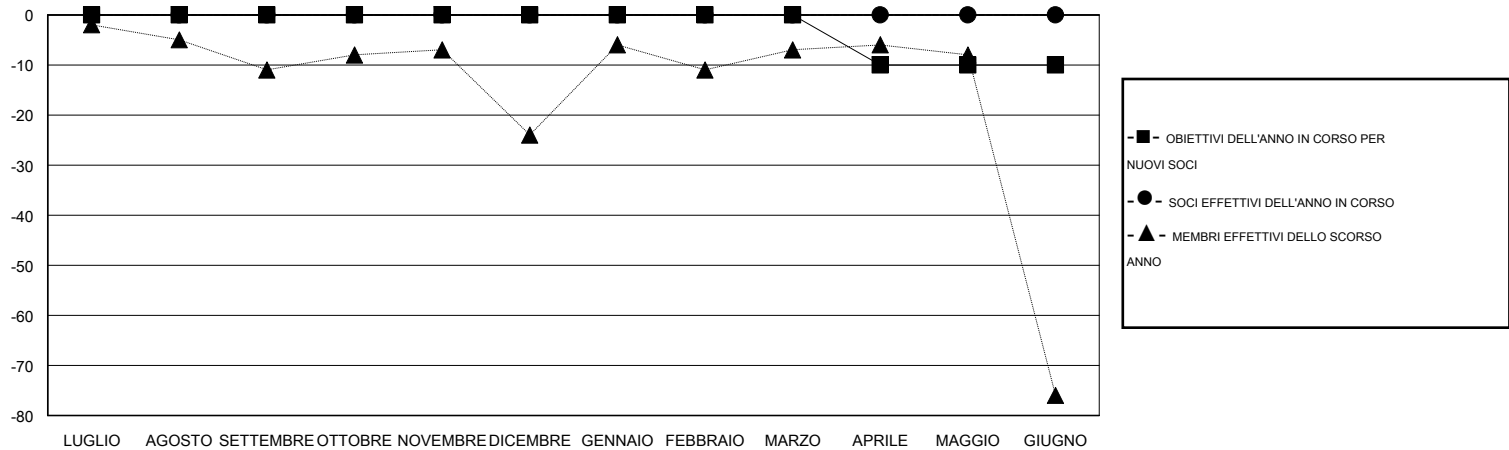

# MONTHLY MEMBERSHIP PROGRESS REPORT

District 108IA3

Results as of: 7/31/2016

GMT: Elena Appiani

SEDE ITALY

GMT AREA COSTITUZIONALE 4

Club					Soci				
RISULTATI PER 2016-2017					RISULTATI PER 2016-2017				
TRIMESTRE	OBIETTIVO PER NUOVI CLUB	NUOVI CLUB	CLUB CANCELLATI	CRESCITA/PER DITA NETTA	TRIMESTRE	OBIETTIVO PER NUOVI SOCI	SOCI FONDATAORI E NUOVI	SOCI DIMISSIONARI	CRESCITA/PER DITA NETTA
LUGLIO/AGOSTO/SETTEMBRE	0	0	0	0	LUGLIO/AGOSTO/SETTEMBRE	0	15	15	0
OTTOBRE/NOVEMBRE/DICEMBRE	0	0	0	0	OTTOBRE/NOVEMBRE/DICEMBRE	0	0	0	0
GENNAIO/FEBBRAIO/MARZO	0	0	0	0	GENNAIO/FEBBRAIO/MARZO	0	0	0	0
APRILE/MAGGIO/GIUGNO	0	0	0	0	APRILE/MAGGIO/GIUGNO	-10	0	0	0

CUMULATIVO DEGLI OBIETTIVI E NUOVI CLUB EFFETTIVI

CUMULATIVO DEGLI OBIETTIVI E SOCI EFFETTIVI

CLUB CANCELLATI: 0	10 CLUBS OF 60 HA/HANNO AGGIUNTO 1 O PIU' SOCI NUOVI	<u>DISTRIBUZIONE DEL SESSO</u>	
		UOMO	1,564 (80.16%)
		DONNA	387 (19.84%)
<u>SOCI DIMESSI</u>		<u>CLICcare QUI PER I DATI SULLO STATO DEL CLUB</u>	
DEFUNTI	2	SOCI DI NUCLEI FAMILIARI	37
CLUB CANCELLATO	0	CAPOFAMIGLIA	17
ALTRO	13	NON CAPOFAMIGLIA	20
TOTALE	15		